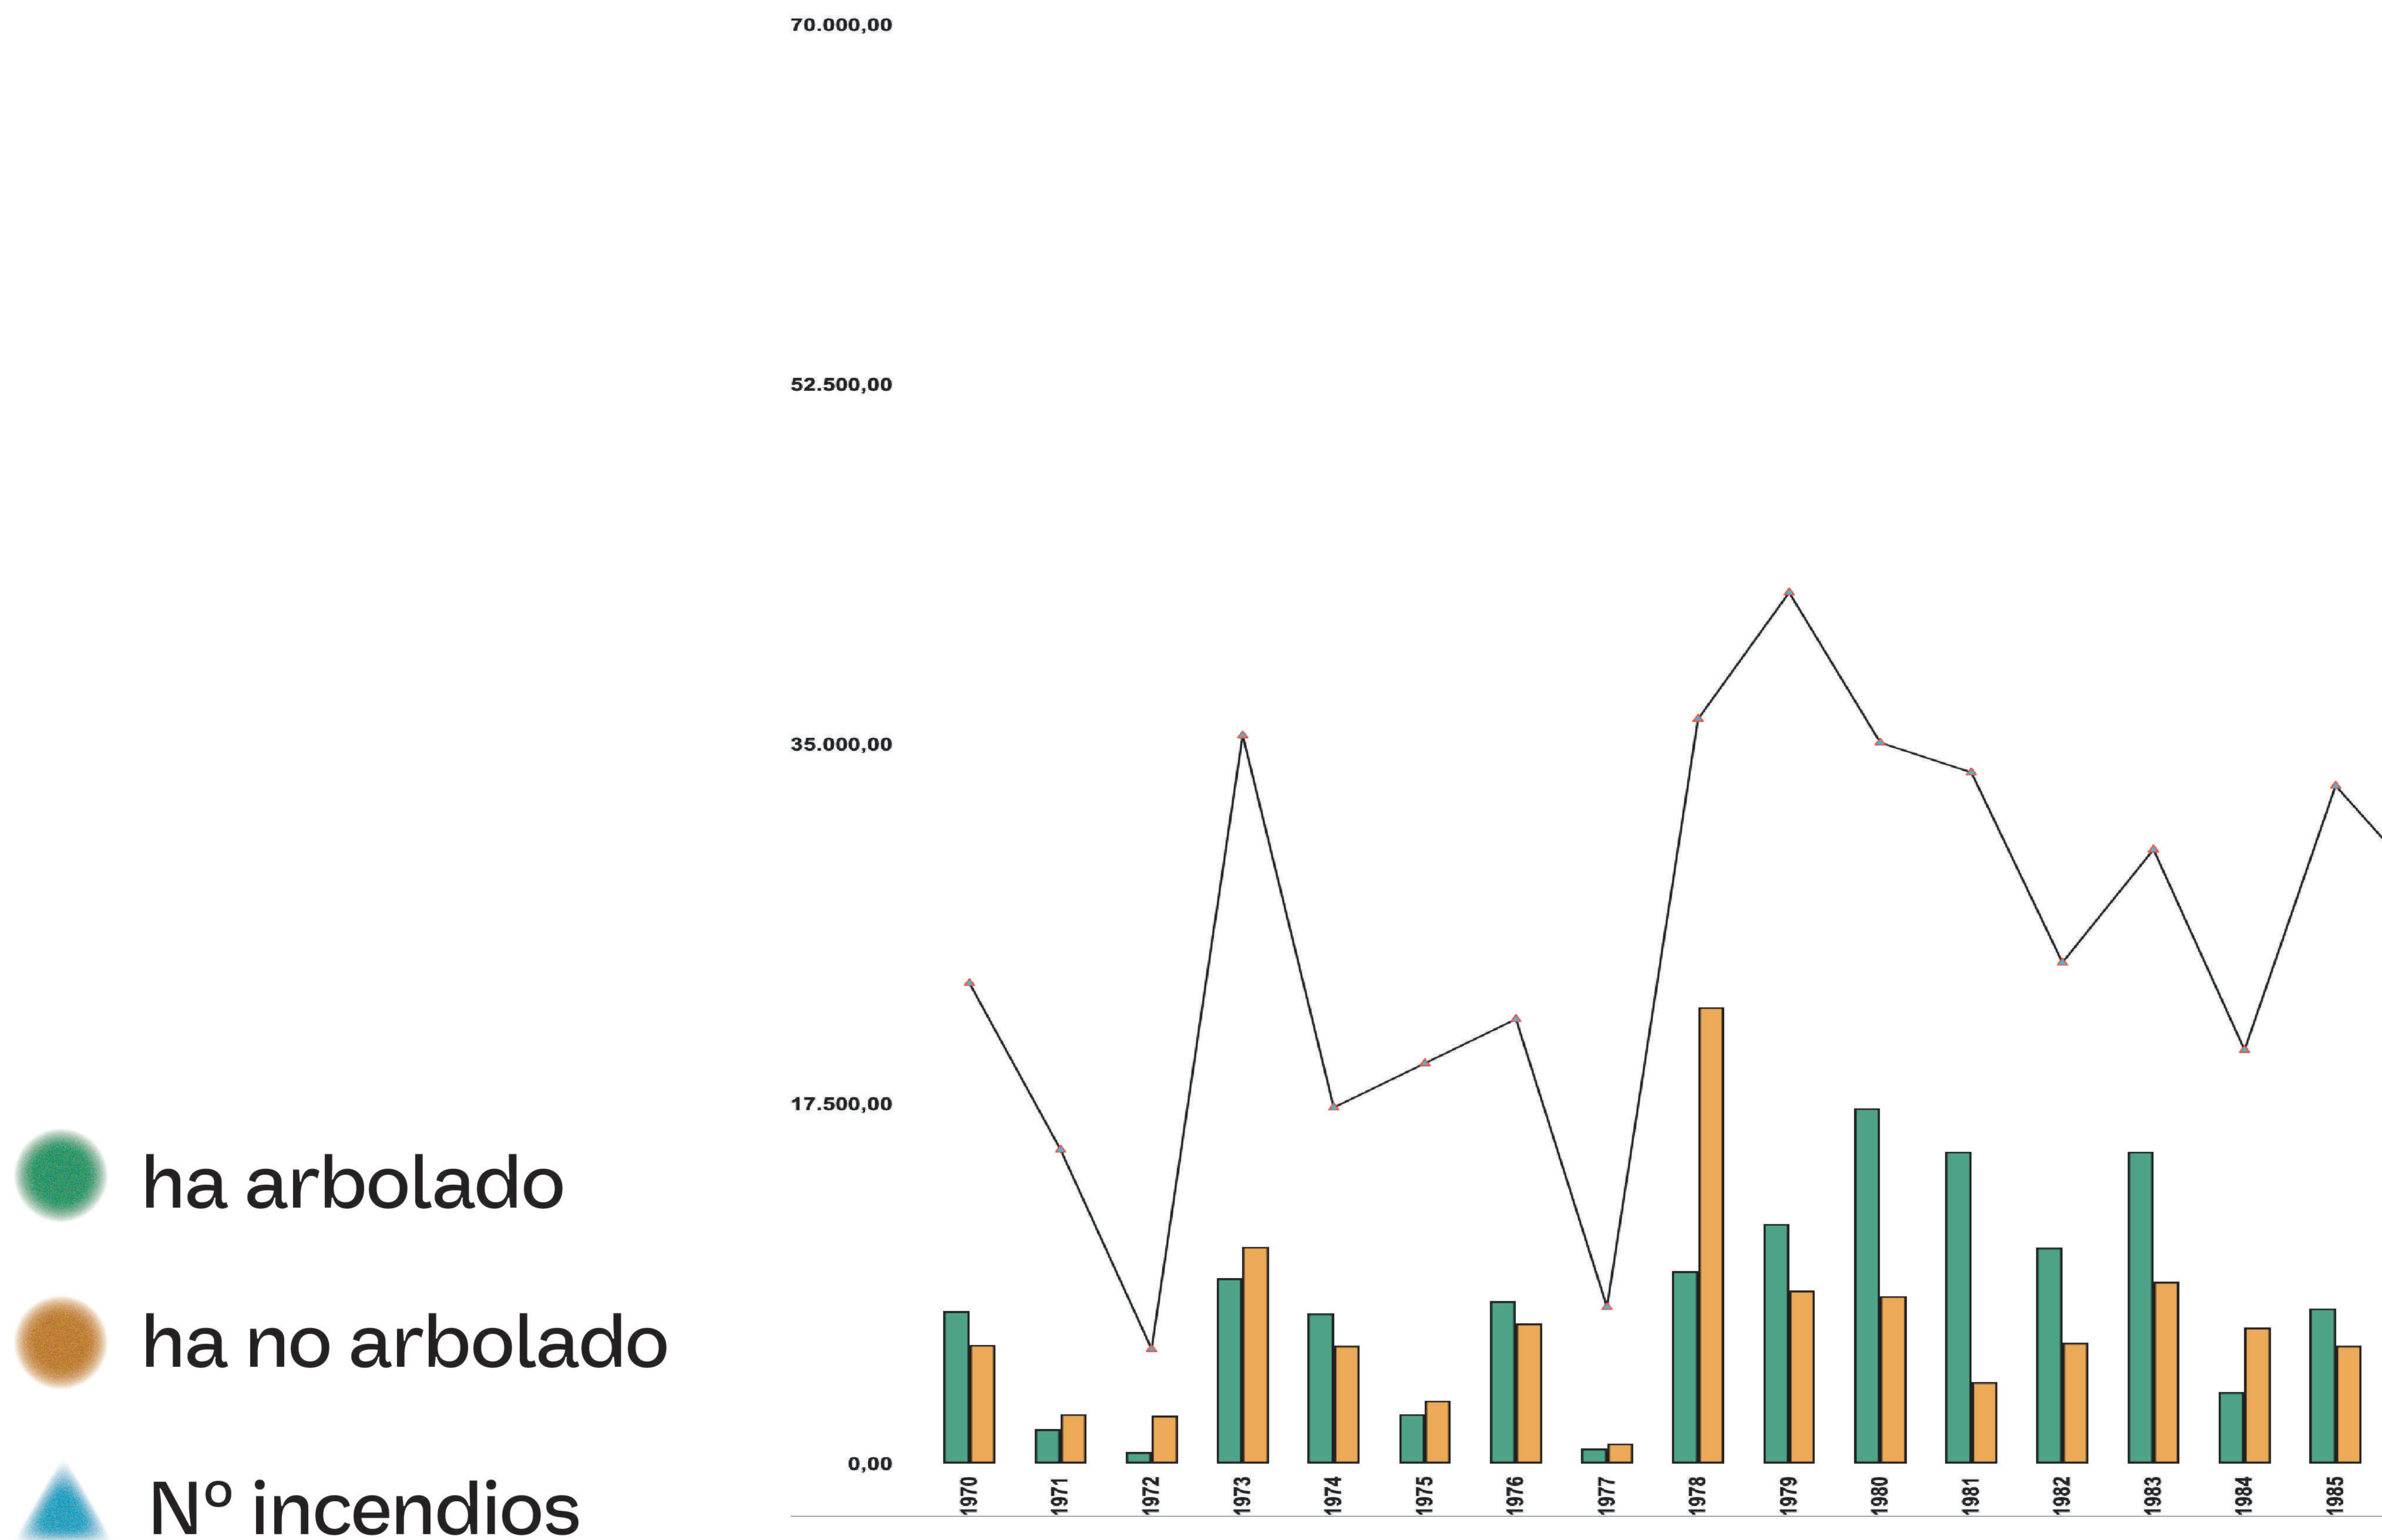

Día internacional contra el cambio climático

Mensajes sobre incendios
forestales a comunicar en
contexto de cambio climático y
#MassMedia

Debemos entender que el cambio climático NO produce más #IIF, sino que ante la falta de gestión forestal adaptada al nuevo escenario, agrava el riesgo de #IIF

Realizar quemas prescritas para reducir combustible forestal, que puedan también servir para regenerar sembrados o especies vegetales.

**El proyecto "Ramats de Foc"
utiliza el pastoreo como
herramienta de gestión
forestal, en zonas estratégicas
definidas por los bomberos.**