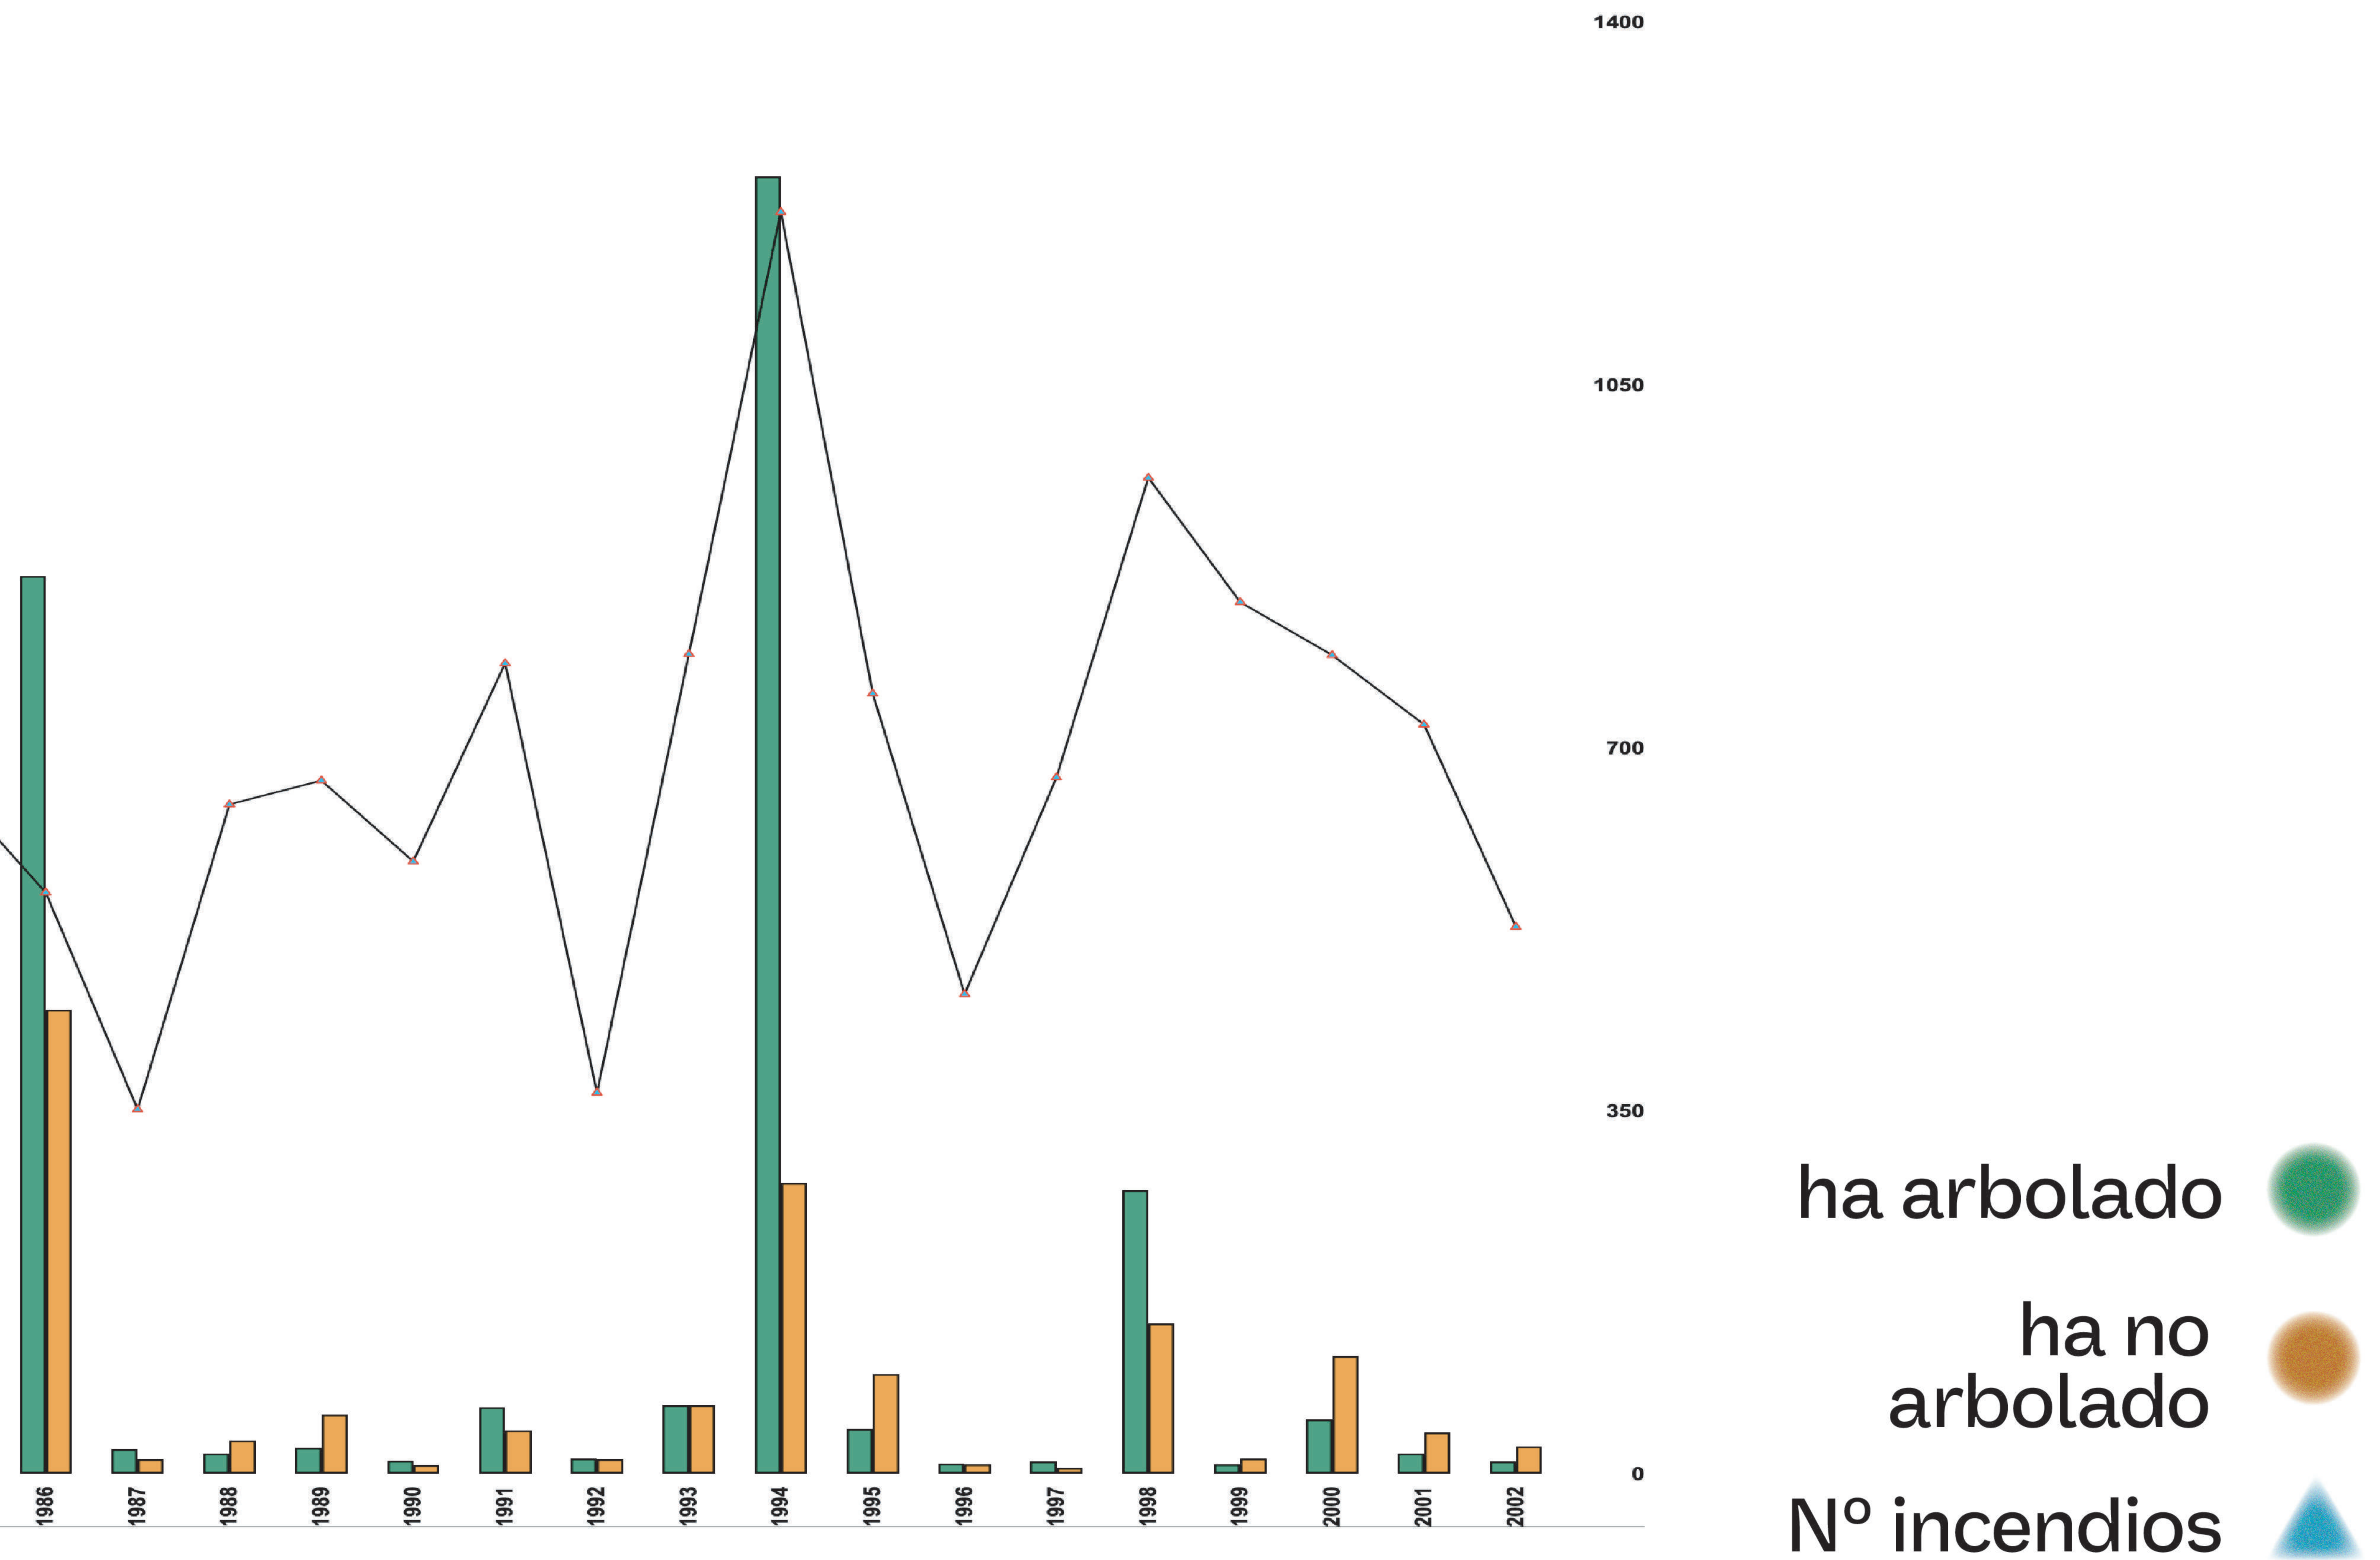

Día internacional contra el cambio climático

Mensajes sobre incendios
forestales a comunicar en
contexto de cambio climático y
#MassMedia

Debemos entender que el cambio climático NO produce más #IIF, sino que ante la falta de gestión forestal adaptada al nuevo escenario, agrava el riesgo de #IIF

Fuente: Departament d'Interior,
Generalitat de Catalunya

fire
is an
ecological
action

necesitamos un
territorio rural

VIVO!

Algunas medidas de prevención

Lograr un ámbito rural en paisaje mosaico que haga de cortafuegos.

Realizar quemas prescritas para reducir combustible forestal, que puedan también servir para regenerar sembrados o especies vegetales.

**El proyecto "Ramats de Foc"
utiliza el pastoreo como
herramienta de gestión
forestal, en zonas estratégicas
definidas por los bomberos.**